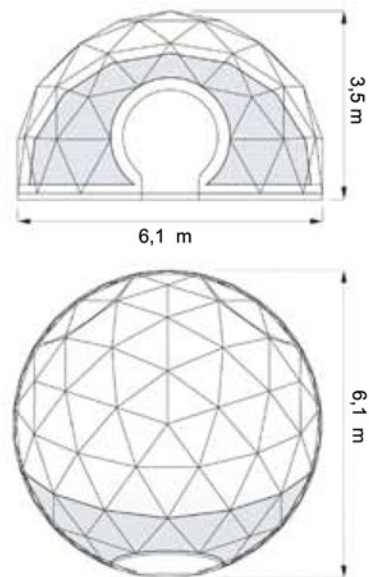

Marketing non convenzionale e media planning locale

Ufficio Stampa e Pubbliche Relazioni

DETTAGLI TECNICI

Superficie	29 mq
Diametro	6,1 mt
Altezza	3,5 mt
Peso struttura	312,5 kg
Peso cover	40 kg
Peso complessivo	352,5 kg